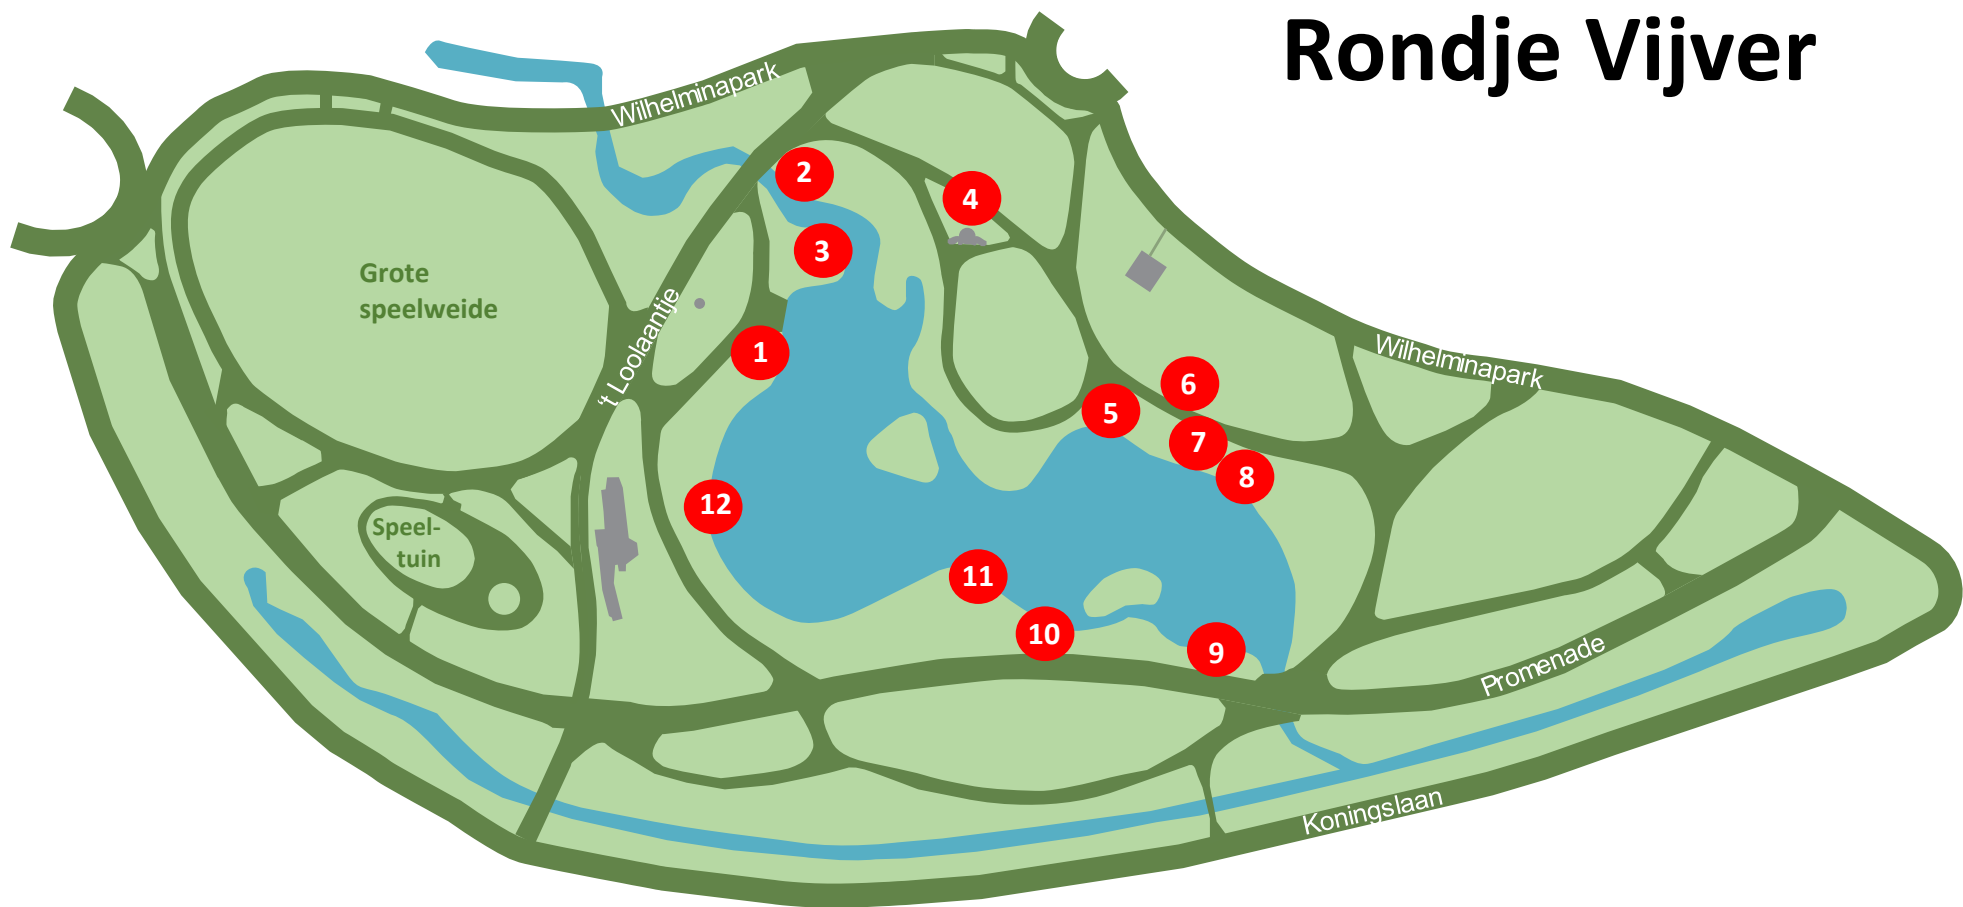

# Rondje Vijver

- |                                  |                       |                            |
|----------------------------------|-----------------------|----------------------------|
| 1 Gele zeepboom (2000)           | 5 Krimlinde (1904)    | 9 Gele treurwilg (1975)    |
| 2 Moereseik (1901)               | 6 Tulpenboom (1980)   | 10 Bruine treurbeuk (2001) |
| 3 Kaukasische vleugelnoot (1975) | 7 Moerascipres (1930) | 11 Baakse populier (1890)  |
| 4 Perzische eik (1901)           | 8 Pluimes (1960)      | 12 Zwarte els (1935)       |

Plattegrond behorend bij beschrijving Rondje Vijver

Publicatie van de Stichting Wilhelminapark, augustus 2023, [www.wilhelminapark.com](http://www.wilhelminapark.com)